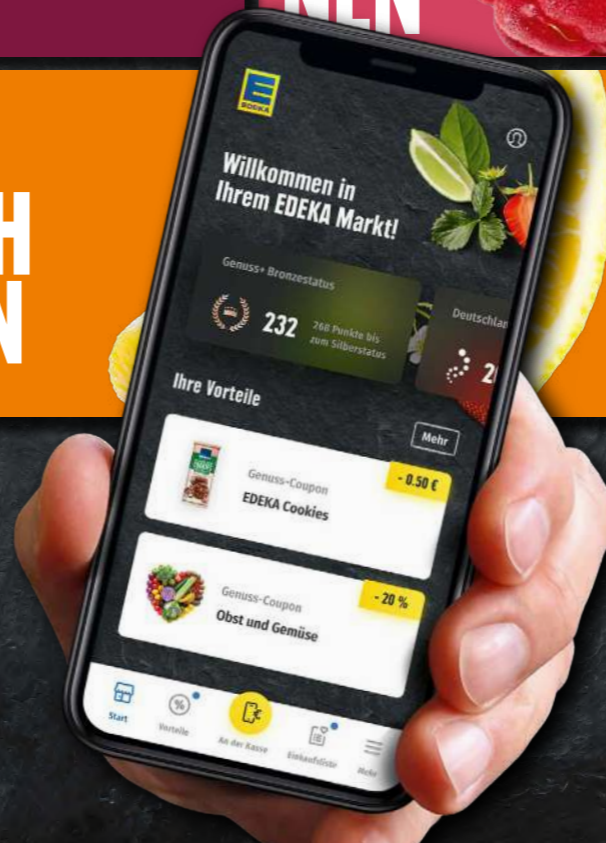

1.99

**SPA
REN**

BLÄTTERN

PLANEN

GRATIS

PUNKTEN

BEZAHLEN

GEWINNEN

**EDEKA APP
EINFACH MEHR.**